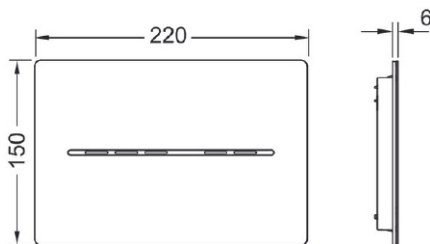

TECEsolid IR WC-elektronikk, 230/12V

Produktbeskrivelse

Elektronisk betjeningsplate med berøringsfri aktivering for TECE-innbyggingsystemer med frontbetjening og betjeningshøyde på ca. 1 m (senter betjeningsplate). Meget flat betjeningsplate laget i rustfritt stål , inkludert festemateriale og motor for dobbelspyling.

Kompatibel med TECEprofil såpeinnsats for rengjøringstabletter.

Funksjon av elektronikken:

Sensoren oppdager når en person nærmer seg toalettet og spyleknappene begynner å lyse. Spylingen utløses berøringsfritt eller ved et trykk på spyleknappene. Elektronikken kan tilpasses individuelle behov ved å programmere med TECESmart-control app.

Mål (mm)