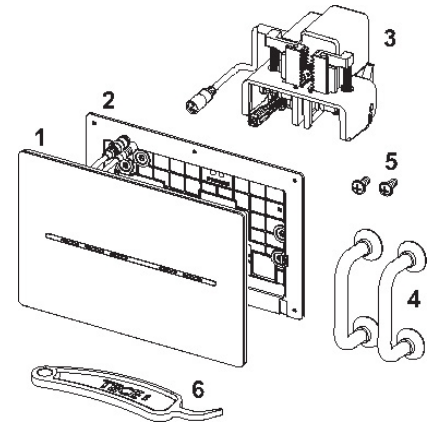

Tilgjengelige reservedeler

Pos	Art.nr	Beskrivelse
1	6122748	TECEsolid IR 230/12 V frontplate hvit blank reservedel
	6122749	TECEsolid IR 230/12 V frontplate hvit matt reservedel
	6122746	TECEsolid IR 230/12 V frontplate børstet rustfritt reservedel
	6122747	TECEsolid IR 230/12 V frontplate forkrommet reservedel
2	6122751	TECEsolid bakplate reservedel
3	6123174	TECE Motor til utløpsventil for TECE sisterner
4	6123121	Skruer til festestenger "Easy fit" par
5	6123088	TECE Skruer til betjeningsplater
6	6102909	Verktøy f/betjeningsplater demontering/programmering
7	6122739	TECEsolid IR tyverisikring

Bestilles separat

- TECE Transformator m/kabel, Art.nr.: 6122153