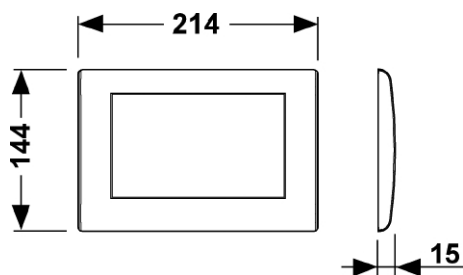

TECEplanus Betjeningsplate enkel spyling

Produktbeskrivelse

Betjeningsplate for TECE sisterner for topp- eller frontbetjening. Betjeningsplate laget i rustfritt stål med gummidempede trykk-knapp. Betjeningsplaten kan låses fast med skjulte skruer.

Kompatibel med TECEprofil såpeinnsats for rengjøringstabletter.

Mål (mm)

Leveranseomfang

- Betjeningsplate
- Trykkstenger
- Festemateriell

Følgende varenummer inngår i systemet

Art.nr	Beskrivelse / Farge	Dimensjon
6122265	Hvit silkematt	
6122266	Hvit blank	
6122267	Børstet rustfritt	
6122268	Forkrommet	