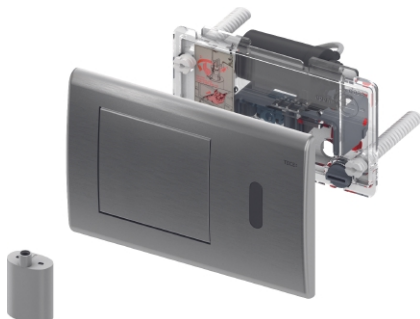

TECEplanus m/IR sensor 6 V batteri

Produktbeskrivelse

Elektronisk betjeningsplate med berøringsfri aktivering for TECE-innbyggingsystemer med frontbetjening og betjeningshøyde på ca. 1 m (senter betjeningsplate). Betjeningsplate laget i rustfritt stål, inkludert festemateriale og servomotor.

Kompatibel med TECEprofil såpeinnsats for rengjøringsstabletter.

Mål (mm)

Leveranseomfang

- Betjeningsplate laget i rustfritt stål for valgfri manuell spyleaktivering.
- Autofokus infrarød sensor med to deteksjonsområder for å oppdage stående eller sittende personer.
- Vanntett batterihus inkludert litiumbatteri type 2CR5, 6 V DC.
- Servomotor, komplett montert på betjeningsblokken.
- Trykkstenge og festemateriell
- Programmeringsnøkkel

Følgende varenummer inngår i systemet

Art.nr	Beskrivelse / Farge	Dimensjon
6122273	Børstet rustfritt stål	
6122274	Forkrommet	
6122269	Hvit høyglans	

Tilgjengelige reservedeler

Pos	Art.nr	Beskrivelse
1	9820140	TECEplanus motor med sprutsikring
2	6122753	TECEplanus bakplate reservedel
3	9820092	TECEplanus 6 V batteri 2CR5
4	9820195	Batterihus for TECEplanus IR
5	9820198	IR-sensor 6 V, reservedel
6	9820080	Programmeringsnøkkel
7	6122371	Fjærer til betjeningsplater
8	9820021	Opphengsgummi
9	6122372	Gummidempere 8x8x4mm
10	6123088	TECE Skrue til betjeningsplater