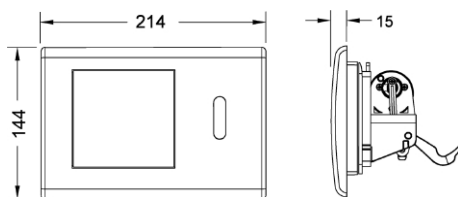

TECEplanus m/IR sensor 6 V batteri

Produktbeskrivelse

Elektronisk betjeningsplate med berøringsfri aktivering for TECE-innbyggingsystemer med frontbetjening og betjeningshøyde på ca. 1 m (senter betjeningsplate). Betjeningsplate laget i rustfritt stål, inkludert festemateriale og servomotor.

Kompatibel med TECEprofil såpeinnsats for rengjøringsstabletter.

Mål (mm)

Leveranseomfang

- Betjeningsplate laget i rustfritt stål for valgfri manuell spyleaktivering.
- Autofokus infrarød sensor med to deteksjonsområder for å oppdage stående eller sittende personer.
- Vanntett batterihus inkludert litiumbatteri type 2CR5, 6 V DC.
- Servomotor, komplett montert på betjeningsblokken.
- Trykkstenge og festemateriell
- Programmeringsnøkkel