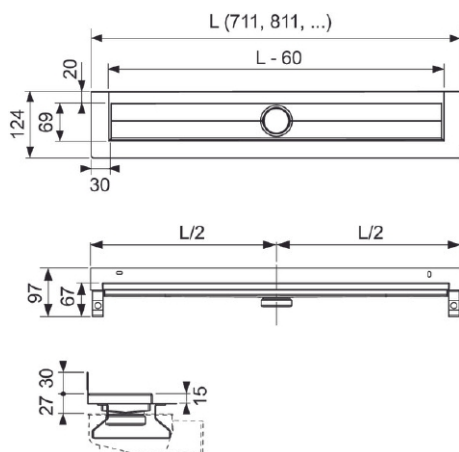

#### Produktbeskrivelse

TECEdrainline dusjrenne i rustfritt stål for montering inntil vegg

Dusjrennen med oppkant og innvendig fall for å forbedre vandrensning og selvrensende effekt.

For montering i påstøp i kombinasjon med påstrykningsmembran. Leveres med et selvklebende butylbånd. Med sentret anslutning for tilkobling til et TECEdrainline sluk DN40 - DN75

#### Mål (mm)

#### Tekniske data

- Materiale: Rustfritt stål 1.4301 (304)
- Bredde inkl. flens: 124mm
- Lengde inkl. flens: 711, 811, ...mm
- Synlig bredde etter montasje: 69mm
- Synlig lengde etter montasje: 651, 751, ...mm

### Følgende varenummer inngår i systemet

Art.nr	Dimensjon
4533517	700 mm
4533518	800 mm
4533519	900 mm
4533521	1000 mm
4533522	1200 mm
4533523	1500 mm