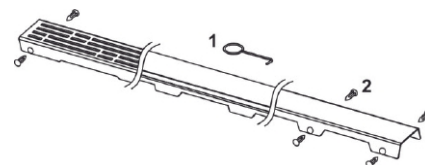

Leveranseomfang

- Dusjrenne i rustfritt stål
- Butylbånd - Seal System forseglingsstape med fleecelaminering
- Brakett for forankring i betongen eller for montering av valgfrie monteringsføtter
- Pakning for vannlås

Følgende varenummer inngår i systemet

Art.nr	Dimensjon
4533517	700 mm
4533518	800 mm
4533519	900 mm
4533521	1000 mm
4533522	1200 mm
4533523	1500 mm

Tilgjengelige reservedeler

Pos	Art.nr	Beskrivelse
1	668012	Pakning for vannlås
2	668013	TECEdrainline pakning dusjrenne / sluk
3	668014	Nøkkel for heving av rist

Bestilles separat

- Slukrist
- Sluk for dusjrenne
- Monteringsføtter for installasjon i støp (valgfri)
- Lydisolerende matte (valgfri)
- Hårsil (valgfri)

Godkjenning

Teknisk Godkjenning fra SINTEF Certification - TG 20157