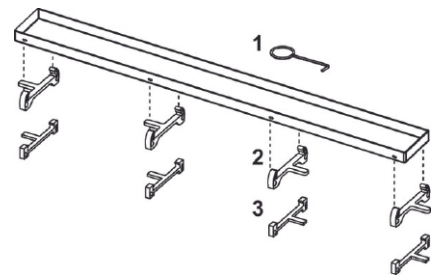

Følgende varenummer inngår i systemet

Art.nr	Beskrivelse / Farge	Dimensjon
4533297	polert	700mm
4533298	polert	800mm
4533299	polert	900mm
4533301	polert	1000mm
4533302	polert	1200mm
4533303	polert	1500mm

Tilgjengelige reservedeler

Pos	Art.nr	Beskrivelse
1	668014	Nøkkel for heving av rist
2	668020	Fot for bruk i trau

Bestilles separat

- TECEdrainline dusjrenne
- TECEdrainline sluk
- Monteringsføtter
- Lydisolerende matte (valgfritt)

Godkjenning

Teknisk Godkjenning fra SINTEF Certification - TG 20157