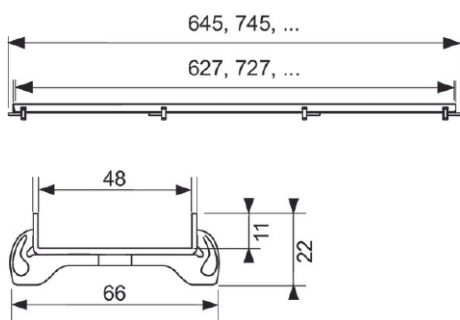

#### Mål (mm)

### Følgende varenummer inngår i systemet

Art.nr	Beskrivelse / Farge	Dimensjon
4533297	polert	700mm
4533298	polert	800mm
4533299	polert	900mm
4533301	polert	1000mm
4533302	polert	1200mm
4533303	polert	1500mm