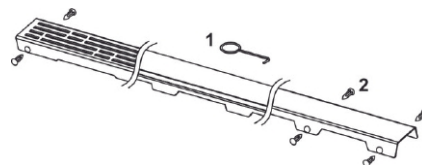

Følgende varenummer inngår i systemet

Art.nr	Beskrivelse / Farge	Dimensjon
4533304	Grønn	700mm
4533305	Hvit	700mm
4533306	Sort	700mm
4533307	Grønn	800mm
4533308	Hvit	800mm
4533309	Sort	800mm
4533311	Grønn	900mm
4533312	Hvit	900mm
4533313	Sort	900mm
4533314	Grønn	1000mm
4533315	Hvit	1000mm
4533316	Sort	1000mm
4533317	Grønn	1200mm
4533318	Hvit	1200mm
4533319	Sort	1200mm
4533321	Grønn	1500mm
4533322	Hvit	1500mm
4533323	Sort	1500mm

Tilgjengelige reservedeler

Pos	Art.nr	Beskrivelse
1	668014	Nøkkel for heving av rist
2	668016	Distansestykke 10 stk.

Bestilles separat

- TECEdrainline dusjrenne
- TECEdrainline sluk
- Monteringsføtter
- Lydisolerende matte (valgfritt)