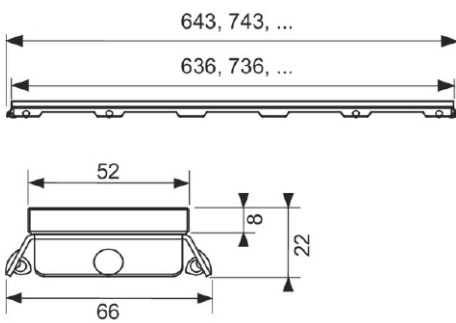

### Produktbeskrivelse

Designrist for TECEdrainline dusjrenner laget av rustfritt stål med glassoverflate. Belastbar i henhold til belastningsklasse K3 - prøvebelastning 300 kg.

### Mål (mm)

### Følgende varenummer inngår i systemet

Art.nr	Beskrivelse / Farge	Dimensjon
4533304	Grønn	700mm
4533305	Hvit	700mm
4533306	Sort	700mm
4533307	Grønn	800mm
4533308	Hvit	800mm
4533309	Sort	800mm
4533311	Grønn	900mm
4533312	Hvit	900mm
4533313	Sort	900mm
4533314	Grønn	1000mm
4533315	Hvit	1000mm
4533316	Sort	1000mm
4533317	Grønn	1200mm
4533318	Hvit	1200mm
4533319	Sort	1200mm
4533321	Grønn	1500mm
4533322	Hvit	1500mm
4533323	Sort	1500mm