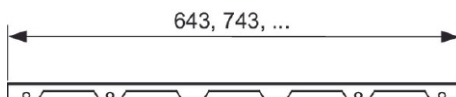

TECEdrainline slukrist steel II

Produktbeskrivelse

Designrist for TECEdrainline dusjrenner laget av polert eller børstet rustfritt stål. Belastbar i henhold til belastningsklasse K3 - prøvebelastning 300 kg.

Mål (mm)

Leveranseomfang

- Dusjrist
- Nøkkel for heving av rist

Følgende varenummer inngår i systemet

Art.nr	Beskrivelse / Farge	Dimensjon
4533324	polert	700 mm
4533473	børstet	700 mm
4533325	polert	800 mm
4533474	børstet	800 mm
4533326	polert	900 mm
4533475	børstet	900 mm
4533327	polert	1000 mm
4533476	børstet	1000 mm
4533328	polert	1200 mm
4533477	børstet	1200 mm
4533329	polert	1500 mm
4533478	børstet	1500 mm