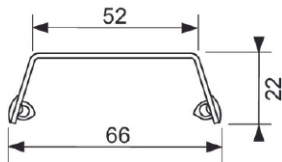

TECEdrainline slukrist steel II

Produktbeskrivelse

Designrist for TECEdrainline dusjrenner laget av polert eller børstet rustfritt stål. Belastbar i henhold til belastningsklasse K3 - prøvebelastning 300 kg.

Mål (mm)

Leveranseomfang

- Dusjrist
- Nøkkel for heving av rist

Følgende varenummer inngår i systemet

Art.nr	Beskrivelse / Farge	Dimensjon
4533324	polert	700 mm
4533473	børstet	700 mm
4533325	polert	800 mm
4533474	børstet	800 mm
4533326	polert	900 mm
4533475	børstet	900 mm
4533327	polert	1000 mm
4533476	børstet	1000 mm
4533328	polert	1200 mm
4533477	børstet	1200 mm
4533329	polert	1500 mm
4533478	børstet	1500 mm

Tilgjengelige reservedeler

Pos	Art.nr	Beskrivelse
1	668014	Nøkkel for heving av rist
2	668016	Distansestykke 10 stk.

Bestilles separat

- TECEdrainline dusjrenne
- TECEdrainline sluk
- Monteringsføtter
- Lydisolerende matte (valgfritt)