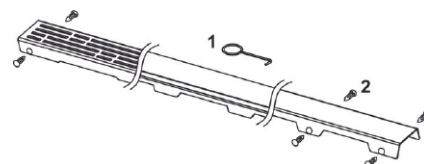

TECEdrainline slukrist steel II

Produktbeskrivelse

Designrist for TECEdrainline dusjrenner laget av polert eller børstet rustfritt stål. Belastbar i henhold til belastningsklasse K3 - prøvebelastning 300 kg.

Mål (mm)

Leveranseomfang

- Dusjrist
- Nøkkel for heving av rist

Følgende varenummer inngår i systemet

Art.nr	Beskrivelse / Farge	Dimensjon
4533324	polert	700 mm
4533473	børstet	700 mm
4533325	polert	800 mm
4533474	børstet	800 mm
4533326	polert	900 mm
4533475	børstet	900 mm
4533327	polert	1000 mm
4533476	børstet	1000 mm
4533328	polert	1200 mm
4533477	børstet	1200 mm
4533329	polert	1500 mm
4533478	børstet	1500 mm

Tilgjengelige reservedeler

Pos	Art.nr	Beskrivelse
1	668014	Nøkkel for heving av rist
2	668016	Distansestykke 10 stk.

Bestilles separat

- TECEdrainline dusjrenne
- TECEdrainline sluk
- Monteringsføtter
- Lydisolerende matte (valgfritt)