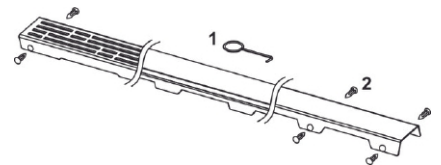

TECEdrainline slukrist basic

Produktbeskrivelse

Designrist for TECEdrainline dusjrenner laget av polert eller børstet rustfritt stål. Belastbar i henhold til belastningsklasse K3 - prøvebelastning 300 kg.

Mål (mm)

Leveranseomfang

- Dusjrist
- Nøkkel for heving av rist

Følgende varenummer inngår i systemet

Art.nr	Beskrivelse / Farge	Dimensjon
4533331	polert	700 mm
4533332	børstet	700 mm
4533333	polert	800 mm
4533334	børstet	800 mm
4533335	polert	900 mm
4533336	børstet	900 mm
4533337	polert	1000 mm
4533338	børstet	1000 mm
4533339	polert	1200 mm
4533341	børstet	1200 mm
4533342	polert	1500 mm
4533343	børstet	1500 mm

Tilgjengelige reservedeler

Pos	Art.nr	Beskrivelse
1	668014	Nøkkel for heving av rist
2	668016	Distansestykke 10 stk.

Bestilles separat

- TECEdrainline dusjrenne
- TECEdrainline sluk
- Monteringsføtter
- Lydisolerende matte (valgfritt)