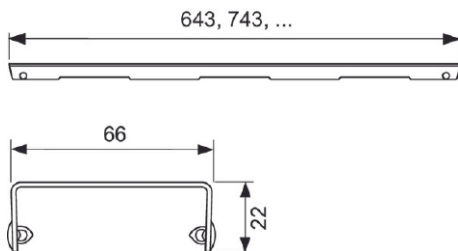

TECEdrainline slukrist basic

Produktbeskrivelse

Designrist for TECEdrainline dusjrenner laget av polert eller børstet rustfritt stål. Belastbar i henhold til belastningsklasse K3 - prøvebelastning 300 kg.

Mål (mm)

Leveranseomfang

- Dusjrist
- Nøkkel for heving av rist

Følgende varenummer inngår i systemet

Art.nr	Beskrivelse / Farge	Dimensjon
4533331	polert	700 mm
4533332	børstet	700 mm
4533333	polert	800 mm
4533334	børstet	800 mm
4533335	polert	900 mm
4533336	børstet	900 mm
4533337	polert	1000 mm
4533338	børstet	1000 mm
4533339	polert	1200 mm
4533341	børstet	1200 mm
4533342	polert	1500 mm
4533343	børstet	1500 mm

Tilgjengelige reservedeler

Pos	Art.nr	Beskrivelse
1	668014	Nøkkel for heving av rist
2	668016	Distansestykke 10 stk.

Bestilles separat

- TECEdrainline dusjrenne
- TECEdrainline sluk
- Monteringsføtter
- Lydisolerende matte (valgfritt)