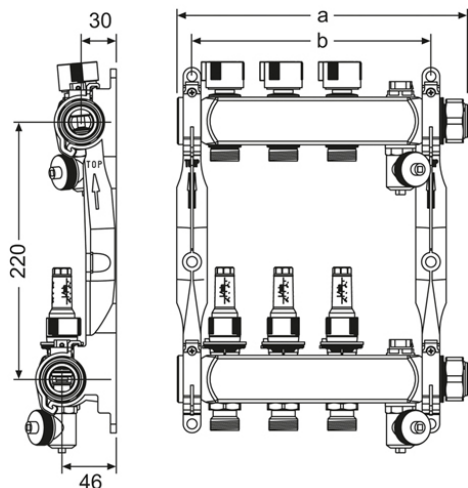

Fordeleren er utstyrt med lyddempende veggkonsoller.

Strømningen til hver enkelt gulvslynge justeres på strømningsmåleventilen på returfordeleren, som også er utstyrt med en låsefunksjon.

Strømningsmålerens transparente plastdeksel kan skiftes ut under drift.

Tekniske data

- Materiale: Rustfritt stål EN 1.4301
 - Stort kammervolum, gir større gjennomstrømning
 - Konisk ventiltetting gir mindre følsom innregulering = enklere å innregulere. Mindre følsom for smuss, korrosjon osv.
 - Flow-meter med volumintervall på 0,5 - 4 l/min
 - Se-glassene kan byttes med anlegget trykksatt
 - Støydempende festebraketter
 - Fordeleren er merket med navn og artikkelnummer
 - Hver enkelt fordeler har en unik strekkode som dokumenterer hvert enkelt produksjonstrinn
 - Kvs-verdi tur- og returventilventil: 1,2m³/h
 - Senteravtand mellom kursene: 50mm
 - maks. prøvetrykk: 10bar (maks 30°C)
-

Funksjonsbeskrivelse

- 1 NRF nr / antall kurser/ a (i mm) /b (i mm)
- 2 8375542 2 198mm 154mm
- 3 8375543 3 248mm 204mm
- 4 8375544 4 298mm 254mm
- 5 8375545 5 348mm 304mm
- 6 8375546 6 398mm 354mm
- 7 8375547 7 448mm 404mm
- 8 8375548 8 498mm 454mm
- 9 8375549 9 548mm 504mm
- 10 8375551 10 598mm 554mm
- 11 8375552 11 648mm 604mm
- 12 8375553 12 698mm 654mm

Mål (mm)

Følgende varenummer inngår i systemet

Art.nr	Dimensjon
8375542	2 x 3/4" eurokonus
8375543	3 x 3/4" eurokonus
8375544	4 x 3/4" eurokonus
8375545	5 x 3/4" eurokonus
8375546	6 x 3/4" eurokonus
8375547	7 x 3/4" eurokonus
8375548	8 x 3/4" eurokonus
8375549	9 x 3/4" eurokonus
8375551	10 x 3/4" eurokonus
8375552	11 x 3/4" eurokonus
8375553	12 x 3/4" eurokonus