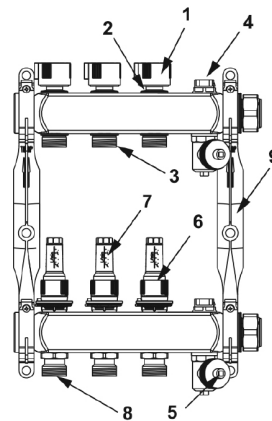

Tekniske data

- Materiale: Rustfritt stål EN 1.4301
 - Stort kammervolum, gir større gjennomstrømning
 - Konisk ventiltetting gir mindre følsom innregulering = enklere å innregulere. Mindre følsom for smuss, korrosjon osv.
 - Flow-meter med volumintervall på 0,5 - 4 l/min
 - Se-glassene kan byttes med anlegget trykksatt
 - Støydempende festebraketter
 - Fordeleren er merket med navn og artikkelnummer
 - Hver enkelt fordeler har en unik strekkode som dokumenterer hvert enkelt produksjonstrinn
 - Kvs-verdi tur- og returventilventil: 1,2m³/h
 - Senteravtand mellom kursene: 50mm
 - maks. prøvetrykk: 10bar (maks 30°C)
-

Funksjonsbeskrivelse

- 1 NRF nr / antall kurser/ a (i mm) /b (i mm)
- 2 8375542 2 198mm 154mm
- 3 8375543 3 248mm 204mm
- 4 8375544 4 298mm 254mm
- 5 8375545 5 348mm 304mm
- 6 8375546 6 398mm 354mm
- 7 8375547 7 448mm 404mm
- 8 8375548 8 498mm 454mm
- 9 8375549 9 548mm 504mm
- 10 8375551 10 598mm 554mm
- 11 8375552 11 648mm 604mm
- 12 8375553 12 698mm 654mm

Mål (mm)

Følgende varenummer inngår i systemet

Art.nr	Dimensjon
8375542	2 x 3/4" eurokonus
8375543	3 x 3/4" eurokonus
8375544	4 x 3/4" eurokonus
8375545	5 x 3/4" eurokonus
8375546	6 x 3/4" eurokonus
8375547	7 x 3/4" eurokonus
8375548	8 x 3/4" eurokonus
8375549	9 x 3/4" eurokonus
8375551	10 x 3/4" eurokonus
8375552	11 x 3/4" eurokonus
8375553	12 x 3/4" eurokonus

Tilgjengelige reservedeler

Pos	Art.nr	Beskrivelse
1	77990062	TECEfloor Ventilkappe for returventil alle modeller
2	77990052	TECEfloor Returventil til rustfri fordeler
3	77990072	TECEfloor ansatsnippel retur, 3/4" eurokonus
4	77990061	TECEfloor Lufteventil 1/2" med O-ring
5	77990060	TECEfloor påfyllingskran 1/2" med O-ring
6	8375134	TECEfloor Turventil med flowmeter 0,5-4 l
7	77990070	TECEfloor seglass til flowmeter 0,5-4 l
8	77990071	TECEfloor ansatsnippel tur, 3/4" eurokonus
9	77990001	TECEfloor Festebraketter sett