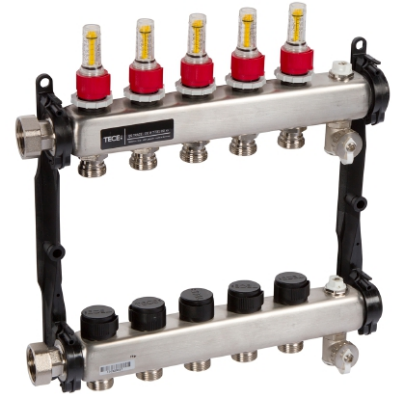

TECEfloor gulvvarmefordeler i polert rustfritt stål.

Anslutninger G 1 med svivelmutter. Ventilene har tilbakeslagsventiler og doble

O-ringer. 2 stk. 1/2 fylleventiler og 2 stk. 1/2 lufterventiler.

Gjengeanslutning for aktuator M30 x 1,5.

Teknisk beskrivelse

Manuell tappe- og påfyllingsventil på tilløps- og returfordeler.

Hver enkelt fordeler har en merking med navn og strekkode som dokumenterer hver enkelt produksjonslinje.

Fordeleren har et stort kammervolum, noe som gir større gjennomstrømning.

Fordeleren er utstyrt med lyddempende veggkonsoller.

Strømningen til hver enkelt gulvslynge justeres på strømningsmåleventilen på returfordeleren, som også er utstyrt med en låsefunksjon.

Strømningsmålerens transparente plastdeksel kan skiftes ut under drift.

Tekniske data

- Materiale: Rustfritt stål EN 1.4301
 - Stort kammervolum, gir større gjennomstrømning
 - Konisk ventiltetting gir mindre følsom innregulering = enklere å innregulere. Mindre følsom for smuss, korrosjon osv.
 - Flow-meter med volumintervall på 0,5 - 4 l/min
 - Se-glassene kan byttes med anlegget trykksatt
 - Støydempende festebraketter
 - Fordeleren er merket med navn og artikkelnummer
 - Hver enkelt fordeler har en unik strekkode som dokumenterer hvert enkelt produksjonstrinn
 - Kvs-verdi tur- og returventilventil: 1,2m³/h
 - Senteravtand mellom kursene: 50mm
 - maks. prøvetrykk: 10bar (maks 30°C)
-