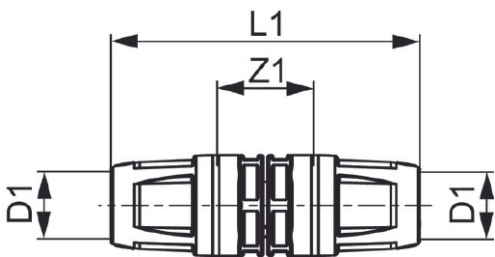

TECElogo Push kupling med integrert klemring, dreibare hylser med stort kontrollvindu og to O-ringer for en permanent tett forbindelse.

Tekniske data

- Material: PPSU
- Bruksområde: Tappevann- og varmeanlegg

Mål (mm)

Viktig informasjon

Røret må kalibreres nøye før installasjon.

Kontroller innstikksdybde på røret i kuplingen.

Følgende varenummer inngår i systemet

Art.nr	Dimensjon
5116467	16 x 16 mm
5116468	20 x 20 mm
5116469	25 x 25 mm
5116471	32 x 32 mm
5116472	40 x 40 mm
5116473	50 x 50 mm
871563	