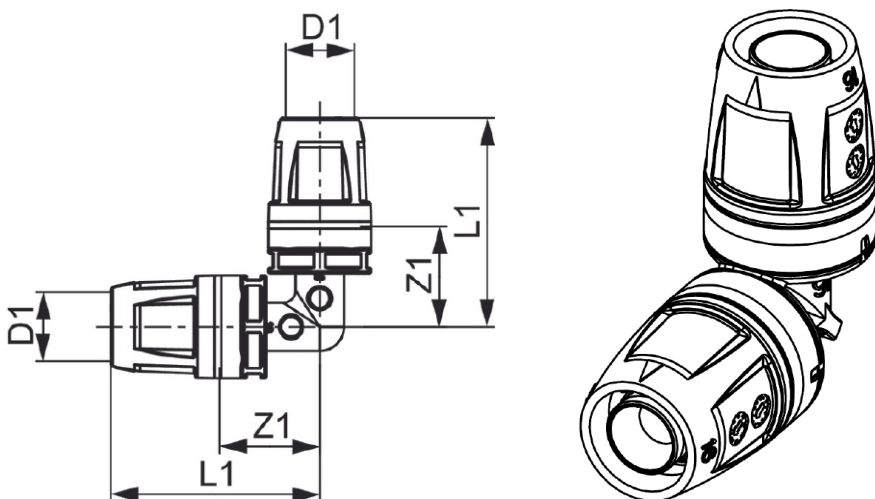

TECElogo Push kupling med integrert klemring, dreibare hylser med stort kontrollvindu og to O-ringer for en permanent tett forbindelse.

Tekniske data

- Material: PPSU
- Bøyevinkel: 90°
- Bruksområde: Tappevann- og varmeanlegg

Mål (mm)

Viktig informasjon

Røret må kalibreres nøye før installasjon.
Kontroller innstikksdybde på røret i kuplingen.

Følgende varenummer inngår i systemet

Art.nr	Dimensjon
5116482	16 x 16 mm
5116483	20 x 20 mm
5116484	25 x 25 mm
5116485	32 x 32 mm
5116486	40 x 40 mm
5116487	50 x 50 mm
871763	63 x 63 mm