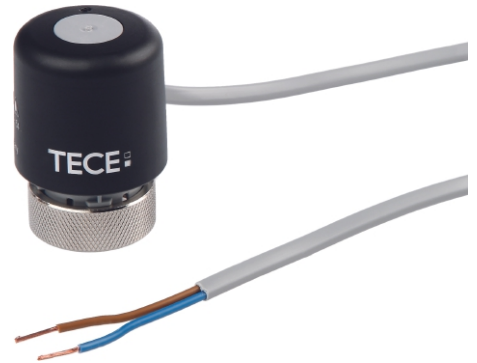

For montering på returventilene på TECEfloor gulvvarmefordeler.
Beskyttelsesklasse IP 54, kan monteres i enhver 360° posisjon. Robust
koblingsbeslag med M30x1,5mm gjenge laget i forniklet messing, Slaglengde
tilpasset TECEfloor gulvvarmefordelere Fjærkraft 80 N, Driftsspenning 24V/230V
Normalt lukket (NC)

Følgende varenummer inngår i systemet

Art.nr	Dimensjon
--------	-----------

8375052	
---------	--

8375051	
---------	--