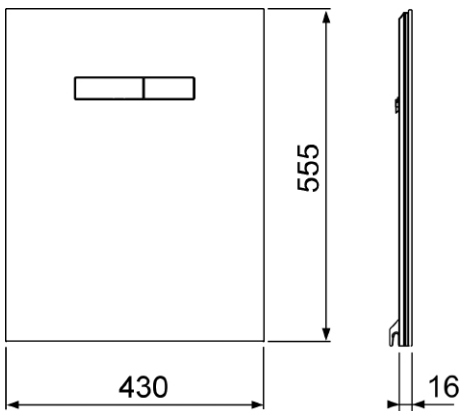

TECElux betjeningspanel i glass/manuelle knapper

Produktbeskrivelse

TECElux øvre glassplate med manuell betjening.

Øvre glassplate for TECElux innbygningssystemer med to fjærdempede trykk-knapper.

Mål (mm)

Viktig informasjon

Montasje kun i forbindelse med den nedre glassplaten.

Leveranseomfang

- Øvre glassplate med manuell betjening.
- Trykkstenger
- Festemateriell

Følgende varenummer inngår i systemet

Art.nr	Beskrivelse / Farge	Dimensjon
6122404	Hvit / Hvit	
6122405	Hvit / Forkrommet	
6122431	Sort / Sort	
6122432	Sort / Forkrommet	