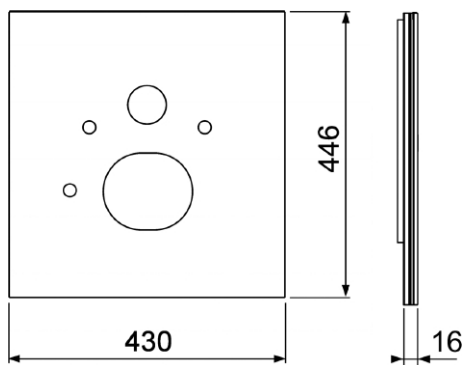

Mål (mm)

Leveranseomfang

- Glassplate for dusj-WC fra Geberit, Toto, Grohe, V&ller GL med skjulte tilkobling, Grohe Sensia, V&B ViClean U+ eller Laufen Riva.
- Lydisolasjonssett
- Tilførselslanger med gren og adapter til flottørventil F10

Følgende varenummer inngår i systemet

Art.nr	Beskrivelse / Farge	Dimensjon
6122441	Hvit	
6122436	Sort