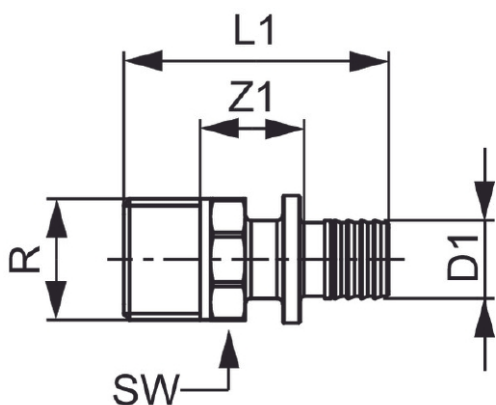

Mål (mm)

Følgende varenummer inngår i systemet

Art.nr	Dimensjon
5115631	16 mm x 1/2"
5115848	16 mm x 3/4"
5115849	20 mm x 1/2"
5115712	20 mm x 3/4"
5115852	25 mm x 3/4"
5115853	25 mm x 1"
5115854	32 mm x 1"
5115855	32 mm x 1 1/4"
5115856	40 mm x 1 1/4"
5115857	50 mm x 1 1/2"
5115858	63 mm x 2"