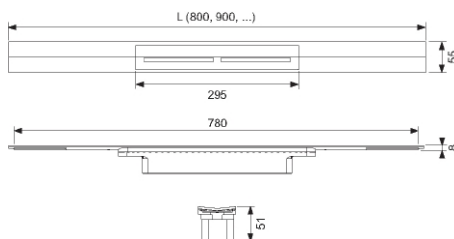

TECEdrainprofile dusjrenne, PVD

Produktbeskrivelse

TECEdrainprofile dusjrenne med farget PVD-belegg for dusjavløp.
For montering i flislim over påstøp og påstrykningsmembran.

Materialer og farger matcher betjeningsplaten TECEsquare II metall.

Produktegenskaper:

Lengdejusterbar dusjprofil med innvendig fall for å forbedre vanddrenering og selvrensende effekt

Dusjrenne kan forkortes til 500mm

Profildeksel med push-funksjon for enkel fjerning

Anslutning for tilkobling til et TECEdrainprofile sluk

For fliser og stein på 8-25 mm (inklusive lim)

Kan installeres ut på gulv eller inntil vegg ved veggbelegging 10 mm (inkl. lim)

Mål (mm)

Tekniske data

- Dusjprofil og profildeksel laget i rustfritt stål 1.4301 (304) med farget PVD-belegg
- Trykkklasse K3 - maksimal testbelastning 300 kg

Leveranseomfang

- Dusjrenne i rustfritt stål
- Profildeksel

Følgende varenummer inngår i systemet

Art.nr	Beskrivelse / Farge	Dimensjon
4533585	Sort krom børstet	800mm
4533587	Gulloptikk børstet	800mm
4533588	Gulloptikk polert	800mm
4533589	Roségull børstet	800mm
4533592	Sort krom børstet	900mm
4533594	Gulloptikk børstet	900mm
4533595	Gulloptikk polert	900mm
4533596	Roségull børstet	900mm
4533598	Sort krom børstet	1000mm
4533601	Gulloptikk børstet	1000mm
4533602	Gulloptikk polert	1000mm
4533603	Roségull børstet	1000mm
4533605	Sort krom børstet	1200mm
4533607	Gulloptikk børstet	1200mm
4533608	Gulloptikk polert	1200mm
4533609	Roségull børstet	1200mm