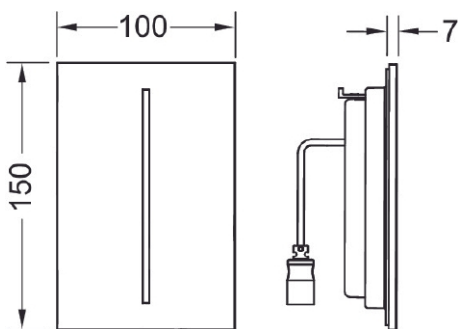

Egnet for TECE urinal ventilhus U 2.

Festeskruer skjules av sensorplata.

Kan monteres plant med vegg ved å bruke TECEfilo installasjonsramme.

Innstillinger (via TECEsmartcontrol-appen):

Spyletid

Vannbesparende pausefunksjon

Funksjon for urinal med sete

Rengjøringsmodus

Forspyling

Hygienespyling

Mål (mm)

Leveranseomfang

- Flat dekkpanel med sensorfelt og skrufeste
- Monteringsmateriell
- Programmeringsnøkkel

Følgende varenummer inngår i systemet

Art.nr	Beskrivelse / Farge	Dimensjon
6102993	Hvit glass	100x150mm
6102994	Sort glass	100x150mm

Tilgjengelige reservedeler

Pos	Art.nr	Beskrivelse
1	6123133	TECEfilo-Solid bakplate for glass og metall
2	6102906	TECEfilo Festeskruer 4 stk. reservedel
3	6102909	Verktøy f/betjeningsplater demontering/programmering