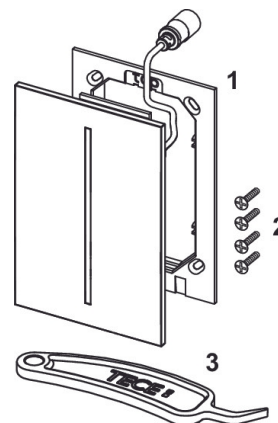

TECEfilo sensorplate med glassoverflate

Produktbeskrivelse

TECEfilo Sensorplate med glassoverflate.

Berøringsfri infrarød betjeningsplate for kombinasjon med TECEfilo ventilenhet.

Kompatibel med TECEfilo Ventilenhet 230/12V eller 7,2V.

Egnet for TECE urinal ventilhus U 2.

Festeskruer skjules av sensorplata.

Kan monteres plant med vegg ved å bruke TECEfilo installasjonsramme.

Innstillinger (via TECEsmartcontrol-appen):

Spyletid

Vannbesparende pausefunksjon

Funksjon for urinal med sete

Rengjøringsmodus

Forspyling

Hygienespyling

Mål (mm)

Leveranseomfang

- Flat dekkpanel med sensorfelt og skrufeste
- Monteringsmateriell
- Programmeringsnøkkel

Følgende varenummer inngår i systemet

Art.nr	Beskrivelse / Farge	Dimensjon
6102993	Hvit glass	100x150mm
6102994	Sort glass	100x150mm

Tilgjengelige reservedeler

Pos	Art.nr	Beskrivelse
1	6123133	TECEfilo-Solid bakplate for glass og metall
2	6102906	TECEfilo Festeskruer 4 stk. reservedel
3	6102909	Verktøy f/betjeningsplater demontering/programmering