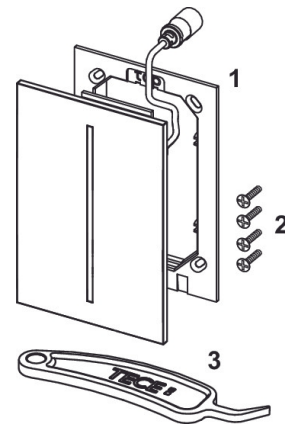

TECEfilo sensorplate, plast

Produktbeskrivelse

TECEfilo Sensorplate.

Berøringsfri infrarød betjeningsplate for kombinasjon med TECEfilo ventilenhet.

Kompatibel med TECEfilo Ventilenhet 230/12V eller 7,2V.

Egnet for TECE urinal ventilhus U 2.

Festeskruer skjules av sensorplata.

Kan monteres plant med vegg ved å bruke TECEfilo installasjonsramme.

Innstillinger (via TECEsmartcontrol-appen):

Spyletid

Vannbesparende pausefunksjon

Funksjon for urinal med sete

Rengjøringsmodus

Forspyling

Hygienespyling

Mål (mm)

Leveranseomfang

- Flat dekkpanel med sensorfelt og skrufeste
- Monteringsmateriell
- Programmeringsnøkkel

Følgende varenummer inngår i systemet

Art.nr	Beskrivelse / Farge	Dimensjon
6102995	Hvit	100x150mm
6102996	Forkrommet	100x150mm

Tilgjengelige reservedeler

Pos	Art.nr	Beskrivelse
1	6123134	TECEfilo-Solid bakplate for TECEfilo plast
2	6102909	Verktøy f/betjeningsplater demontering/programmering
3	6102906	TECEfilo Festeskruer 4 stk. reservedel