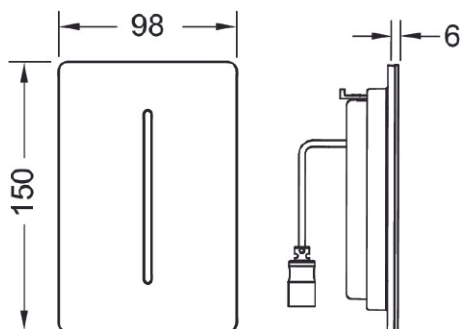

#### Produktbeskrivelse

TECEfilo-Solid Sensorplate i rustfritt stål.  
Berøringsfri infrarød betjeningsplate for kombinasjon med TECEfilo ventilenhet.  
Kompatibel med TECEfilo Ventilenhet 230/12V eller 7,2V.  
Egnet for TECE urinal ventilhus U 2.  
Festeskruer skjules av sensorplata.

Innstillinger (via TECEsmartcontrol-appen):

Spyletid

Vannbesparende pausefunksjon

Funksjon for urinal med sete

Rengjøringsmodus

Forspyling

Hygienespyling

#### Mål (mm)