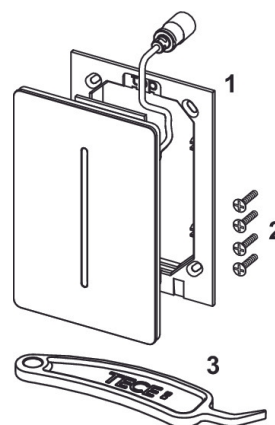

Følgende varenummer inngår i systemet

Art.nr	Beskrivelse / Farge	Dimensjon
6103004	Hvit blank	
6103005	Hvit matt	
6103009	Sort matt	
6103006	Børstet rustfritt stål	100x150x6mm
6103007	Børstet rustfr stål anti-fingermerke	
6103008	Forkrommet	

Tilgjengelige reservedeler

Pos	Art.nr	Beskrivelse
1	6123135	TECEfilo-Solid bakplate grå
	6123136	TECEfilo-Solid bakplate i plast, sort
	6123137	TECEfilo-Solid bakplate i plast, hvit
	6123133	TECEfilo-Solid bakplate for glass og metall
	6123134	TECEfilo-Solid bakplate for TECEfilo plast
2	6102906	TECEfilo Festeskruer 4 stk. reservedel
3	6102909	Verktøy f/betjeningsplater demontering/programmering

Bestilles separat

- TECEprofil Filo urinalramme med ventilhus U 2, NRF 6122614
- TECEfilo Ventilenhet
- TECEfilo installasjonsramme for montasje plant med vegg