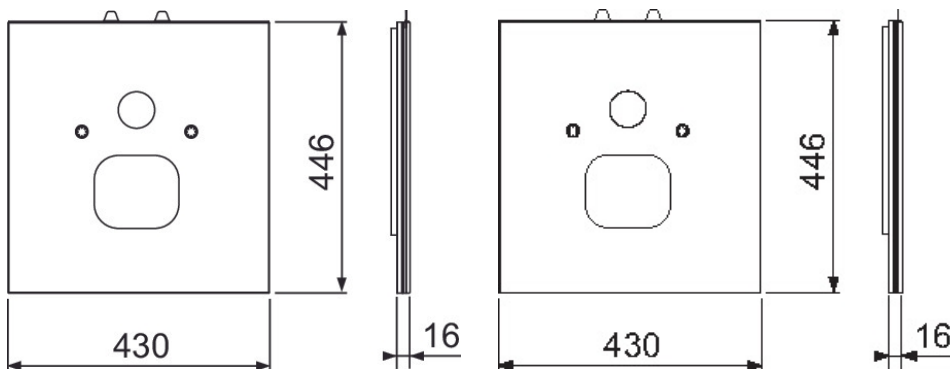

TECElux nedre glassplate for TECEone

Produktbeskrivelse

TECElux - nedre glassplate for kombinasjon med TECEone veggskål med dusjfunksjon.

Mål (mm)

Leveranseomfang

- Glassplate for TECEone veggskål
- Lydisolasjonssett
- Tilførselslanger for varmt- og kaldtvannstilkobling

Følgende varenummer inngår i systemet

Art.nr	Beskrivelse / Farge
6122438	Hvit
6122439	Sort

Tilgjengelige reservedeler

Pos	Art.nr	Beskrivelse
1	9820291	Beskyttelsesring for TECElux glassplate og WC-bolt
2	9820351	Beskyttelsesstrips for TECElux glassplate