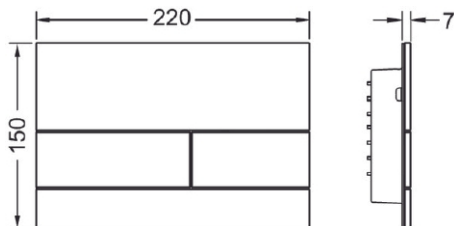

#### Produktbeskrivelse

Betjeningsplate for TECE-sisterner, for topp- eller frontbetjening. Flat betjeningsplate laget i glass med og to fjærdempede trykk-knapper, inkludert trykkstenger, festemateriale og demonteringsverktøy.

#### Mål (mm)