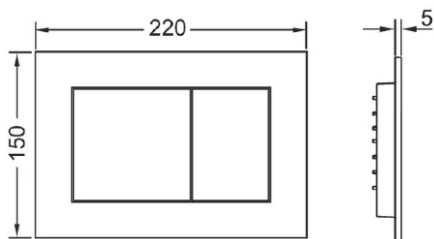

#### Produktbeskrivelse

Betjeningsplate for TECE innbygningssystemer for topp- eller frontbetjening. Svært lavtbyggende (5 mm) betjeningsplate i kunststoff med gummidempede trykk-knapper, inkludert trykkstenger og festemateriale.

#### Mål (mm)