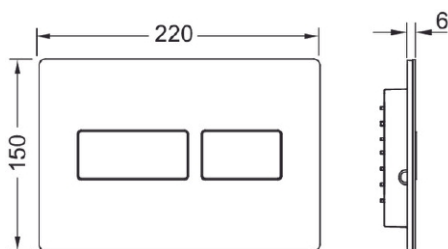

### TECESolid WC betjeningsplate med strukturert overflate

#### Mål (mm)

#### Viktig informasjon

Total veggplatetykkelse min. 18 mm.