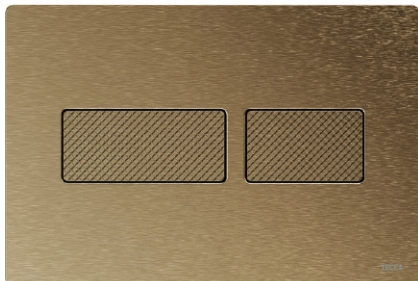

### TECESolid WC betjeningsplate med strukturert overflate

#### Produktbeskrivelse

Betjeningsplate med strukturert overflate for TECE sisterner, for topp- eller frontbetjening.

Svært flat betjeningsplate laget i rustfritt stål med gummidempede trykk-knapper. Betjeningsplaten kan låses fast med skjulte skruer.