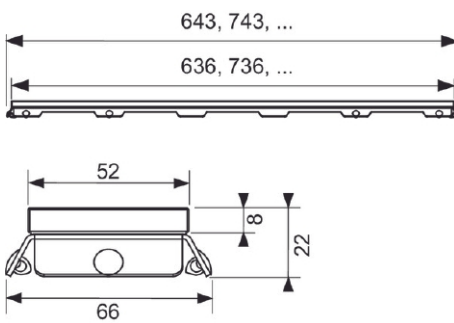

TECEDrainline slukrist, frostet glass

Produktbeskrivelse

Designrist for TECEDrainline dusjrenner laget av rustfritt stål med frostet glassoverflate.

Belastbar i henhold til belastningsklasse K3 - prøvebelastning 300 kg.

Mål (mm)

Leveranseomfang

- Dusjrist
- Nøkkel for heving av rist

Følgende varenummer inngår i systemet

Art.nr	Beskrivelse / Farge	Dimensjon
4533655	Hvit	700mm
4533656	Svart	700mm
4533657	Hvit	800mm
4533658	Svart	800mm
4533659	Hvit	900mm
4533661	Svart	900mm
4533662	Hvit	1000mm
4533663	Svart	1000mm
4533664	Hvit	1200mm
4533665	Svart	1200mm
4533666	Hvit	1500mm
4533667	Svart	1500mm

Tilgjengelige reservedeler

Pos	Art.nr	Beskrivelse
1	668014	Nøkkel for heving av rist
2	668016	Distansestykke 10 stk.

Bestilles separat

- TECEdrainline dusjrenne
- TECEdrainline sluk
- Monteringsføtter
- Lydisolerende matte (valgfritt)