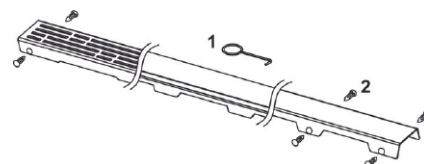

TECEDrainline slukrist, frostet glass

Produktbeskrivelse

Designrist for TECEDrainline dusjrenner laget av rustfritt stål med frostet glassoverflate.

Belastbar i henhold til belastningsklasse K3 - prøvebelastning 300 kg.

Mål (mm)

Leveranseomfang

- Dusjrist
- Nøkkel for heving av rist

Følgende varenummer inngår i systemet

Art.nr	Beskrivelse / Farge	Dimensjon
4533655	Hvit	700mm
4533656	Svart	700mm
4533657	Hvit	800mm
4533658	Svart	800mm
4533659	Hvit	900mm
4533661	Svart	900mm
4533662	Hvit	1000mm
4533663	Svart	1000mm
4533664	Hvit	1200mm
4533665	Svart	1200mm
4533666	Hvit	1500mm
4533667	Svart	1500mm

Tilgjengelige reservedeler

Pos	Art.nr	Beskrivelse
1	668014	Nøkkel for heving av rist
2	668016	Distansestykke 10 stk.

Bestilles separat

- TECEdrainline dusjrenne
- TECEdrainline sluk
- Monteringsføtter
- Lydisolerende matte (valgfritt)