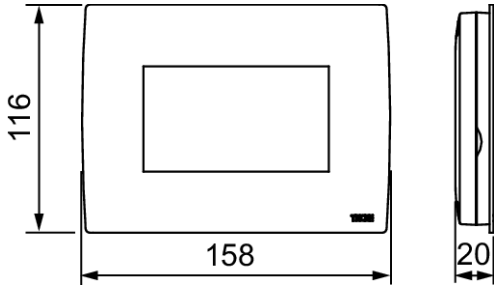

TECE Datablad

TECEfloor WIFI enhet

Opprettet: 2024-10-17

Revidert: 2026-03-12

TECE Produktdatablad - nb TECEfloor WIFI enhet

TECEfloor Smart Home sentralenhet

Sentral betjeningsenhet med dobbeltrettet radiokommunikasjon (868 MHz) for programmering og styring av TECEfloor Smart Home trådløse systemkomponenter som koblingsboks, romtermostat (analog eller digital), termostathead, veggutaks-mottaker og receiver.

Tekniske data

- Høykvalitativ overflate av glass med kapasitiv fargeberøringsskjerm
- Bestemmelse av individuelle tidsprogrammer for opptil 50 romstyringsenheter inkludert varme-/kjøleapplikasjoner
- 25 PÅ/AV-brytere ved hjelp av TECEfloor Receiver eller TECEfloor Vegguttak
- For montering i innfelt veggboкс UP 68
- Strømforsyning 85-265 V (50-60 Hz) via stikkontakt (inkludert i leveransen)
- Avtakbar betjeningsenhet med oppladbart batteri for ca. 2 timers offline-drift
- Valg av bordinstallasjon med strømforsyning via TECEfloor USB-strømforsyning (tilleggsutstyr) (RSK 2985007)
- Micro SD-kortspor
- Kapslingsklasse, IP 30
- Farge, hvit
- Inkluderer WiFi-grensesnitt (802.11b - 2,4 GHz og 802.11g - 2,4 GHz) for kommunikasjon med WLAN-ruter på stedet
- Fjernkontroll via app for smarttelefon og nettbrett (Android eller IOS) eller internettport
- Kompatible stemmeassistenter, Amazon Alexa og Google Assistant
- Mål: 158 x 116 x 22 mm

Mål (mm)

Følgende varenummer inngår i systemet

Art.nr	Dimensjon
8355264	158 x 116 x 22 mm
8355265	158 x 116 x 22 mm