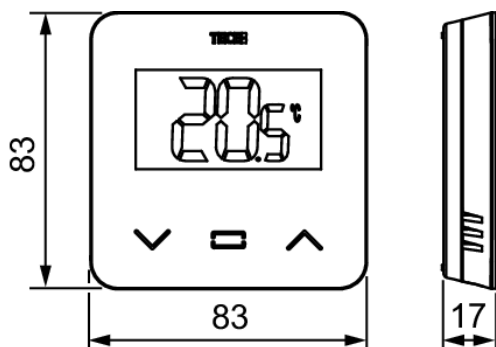

TECEfloor Romtermostat digital SH for temperaturregulering
Elektronisk individuell romregulering for TECEfloor gulvvarmesystem med toveis radiokommunikasjon (868 MHz).
Opplyst LCD-glassdisplay.

Tekniske data

- Tekniske data:
- Integrert temperatursensor
- LCD-glassdisplay med bakgrunnsbelysning
- Berøringsknapper for brukervennlig betjening
- Setpunktjustering fra 5-37 °C
- Driftsmoduser: Komfort, senket, AV, frostbeskyttelse, timer
- Åpent vindu-deteksjon
- Displaylås via PIN-kode
- Kapslingsgrad IP 30
- Rekkevidde: maks 30 m (fri sikt)
- Farge: svart
- Driftsspenning: 2 x 1,5 V-batterier (AAA)
- Inngang for ekstern temperatursensor
- Veggfeste eller bordinstallasjon med medfølgende stativ
- Kompatibel med TECEfloor Kontrollboks SH
- Smart Home-kompatibel i kombinasjon med TECEfloor Sentralenhet SH
- Mål: 83 x 83 x 17 mm

Mål (mm)

Følgende varenummer inngår i systemet

Art.nr	Dimensjon
--------	-----------

8355254

8355255

8355256