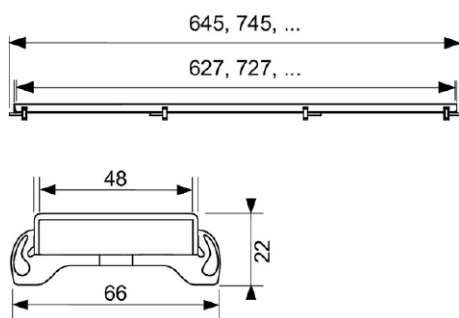

TECEdrainline slukrist i matt sort og matt hvit

Produktbeskrivelse

Designrist for TECEdrainline dusjkanal laget av rustfritt stål med farget belegg, for montering i kanalkroppen. Maks prøvelast 300 kg basert på lastklasse K3.

Mål (mm)

Følgende varenummer inngår i systemet

Art.nr	Beskrivelse / Farge	Dimensjon
1386509	Matt hvit	25x63x642mm
1386510	Matt sort	25x63x642mm
1386512	Matt hvit	25x63x744mm
1386511	Matt sort	25x63x744mm
1386514	Matt hvit	25x63x844mm
1386513	Matt sort	25x63x844mm
1386517	Matt sort	25x63x1144mm
1386519	Matt sort	23x68x1444mm
1386515	Matt sort	25x63x944mm
1386516	Matt hvit	25x63x944mm
1386518	Matt hvit	25x63x1144mm
1386520	Matt hvit	23x68x1444mm

Tilgjengelige reservedeler

Pos	Art.nr	Beskrivelse
1	668014	Nøkkel for heving av rist

Bestilles separat

- Monteringsføtter,
- TECEDrainline gulvrenne
- og TECEDrainline avløpsmodul