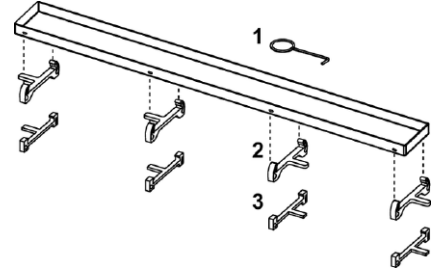

TECEdrainline slukrist i matt sort og matt hvit

Produktbeskrivelse

Designrist for TECEdrainline dusjkanal laget av rustfritt stål med farget belegg, for montering i kanalkroppen. Maks prøvelast 300 kg basert på lastklasse K3.

Mål (mm)

Følgende varenummer inngår i systemet

Art.nr	Beskrivelse / Farge	Dimensjon
1386509	Matt hvit	25x63x642mm
1386510	Matt sort	25x63x642mm
1386512	Matt hvit	25x63x744mm
1386511	Matt sort	25x63x744mm
1386514	Matt hvit	25x63x844mm
1386513	Matt sort	25x63x844mm
1386517	Matt sort	25x63x1144mm
1386519	Matt sort	23x68x1444mm
1386515	Matt sort	25x63x944mm
1386516	Matt hvit	25x63x944mm
1386518	Matt hvit	25x63x1144mm
1386520	Matt hvit	23x68x1444mm

Tilgjengelige reservedeler

Pos	Art.nr	Beskrivelse
1	668014	Nøkkel for heving av rist

Bestilles separat

- Monteringsføtter,
- TECEDrainline gulvrenne
- og TECEDrainline avløpsmodul