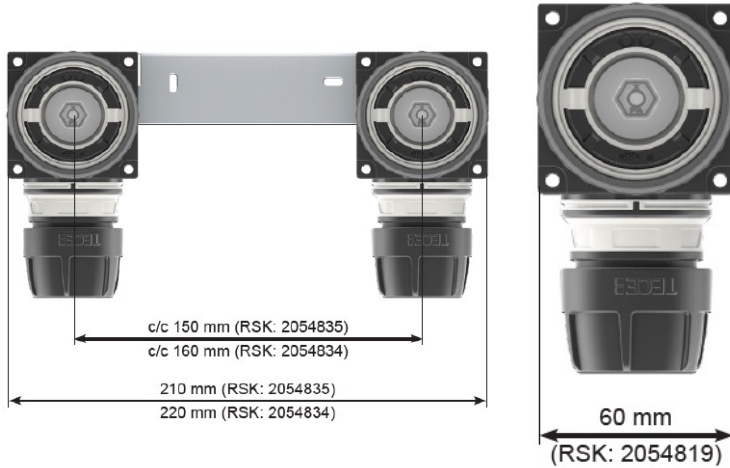

Dobbel veggboks for TECElogo nordic 16x2,0mm rør med 25mm varerør.
TECElogo Push kupling med integrert klemring og overgang til 1/2" innvendig
gjenge. For montering av blandebatterier med senteravstand på 150mm mellom
kaldt- og varmtvann.

Leveres med 8stk treskruer 80x3mm og trykkprøvningsplugg av plast.

Tekniske data

- Material: DZR-messing
- Dimensjon: 16x2,0mm med 25mm varerør
- Innvendig gjenge: 1/2"
- Boksforlengerens diameter: 60 mm
- Maks. kontinuerlig driftstemp.: 70°C
- Maks. kortvarig temp.: 95°C
- Maks. driftstrykk: 10bar
- c/c: 150mm
- Bruksområde: Tappevann-, varme- og kjøleanlegg

Mål (mm)

Følgende varenummer inngår i systemet

Art.nr	Dimensjon
5115194	25mm x 1/2"
20212054835	

Bestilles separat

- Tilkoblingskopling for armatur