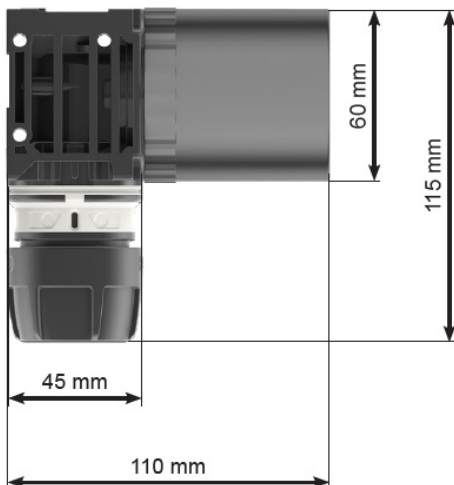

Dobbel veggboks for TECElogo nordic 16x2,0mm rør med 25mm varerør.
TECElogo Push kupling med integrert klemring og overgang til 1/2" innvendig
gjenge. For montering av blandebatterier med senteravstand på 150mm mellom
kaldt- og varmtvann.

Leveres med 8stk treskruer 80x3mm og trykkprøvningsplugg av plast.

Tekniske data

- Material: DZR-messing
- Dimensjon: 16x2,0mm med 25mm varerør
- Innvendig gjenge: 1/2"
- Boksforlengerens diameter: 60 mm
- Maks. kontinuerlig driftstemp.: 70°C
- Maks. kortvarig temp.: 95°C
- Maks. driftstrykk: 10bar
- c/c: 150mm
- Bruksområde: Tappevann-, varme- og kjøleanlegg

Mål (mm)

Følgende varenummer inngår i systemet

Art.nr	Dimensjon
5115194	25mm x 1/2"
20212054835	

Bestilles separat

- Tilkoblingskopling for armatur